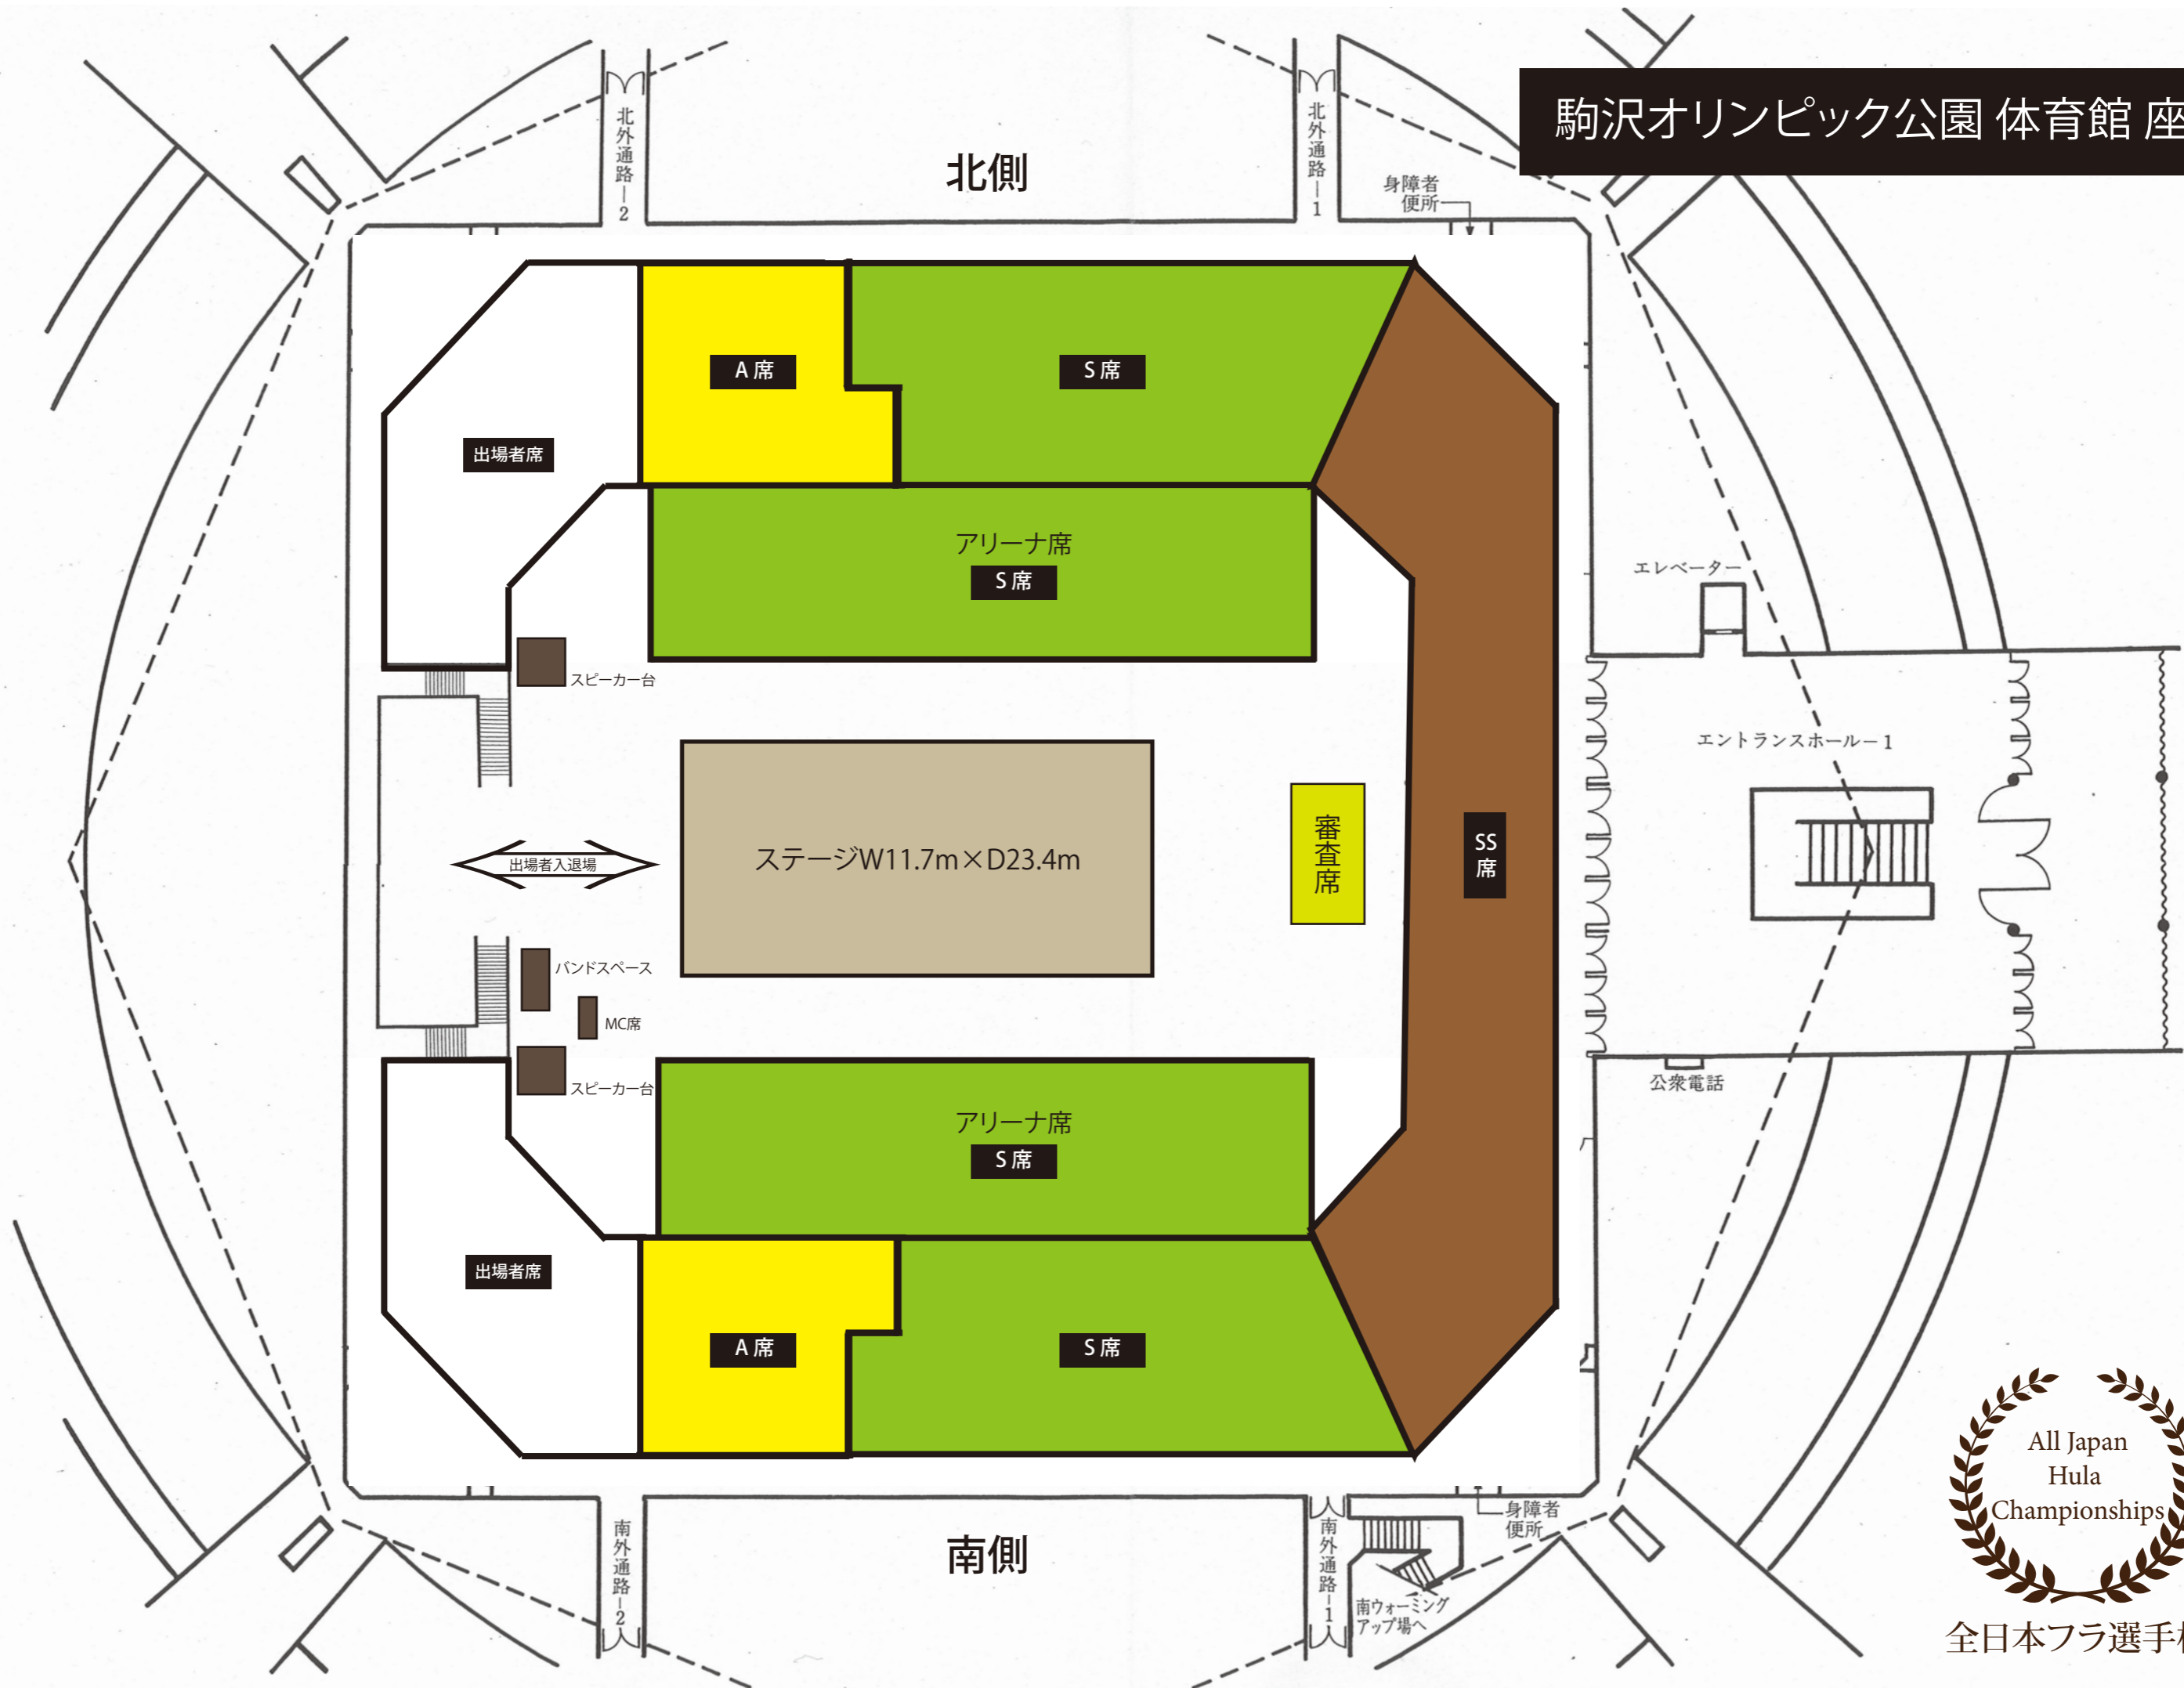

# 駒沢オリンピック公園 体育館 座席図

全日本フラ選手権